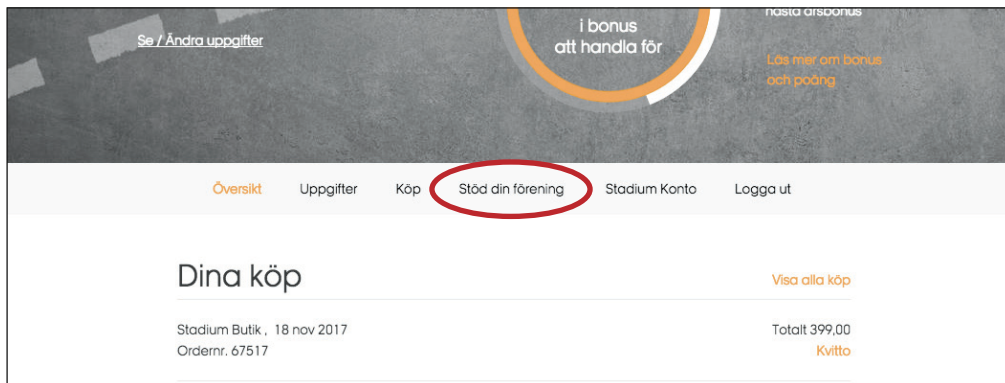

+46 Mobilnummer

Önskat användarnamn: Önskat lösenord*:

användarnamn *****

* Jag godkänner Stadiums medlemsvillkor [Läs mer här.](#)

Registrera

Så här gör du för att stödja vår förening

När du är inloggad kommer du till den här sidan och klickar på "Stöd din förening".