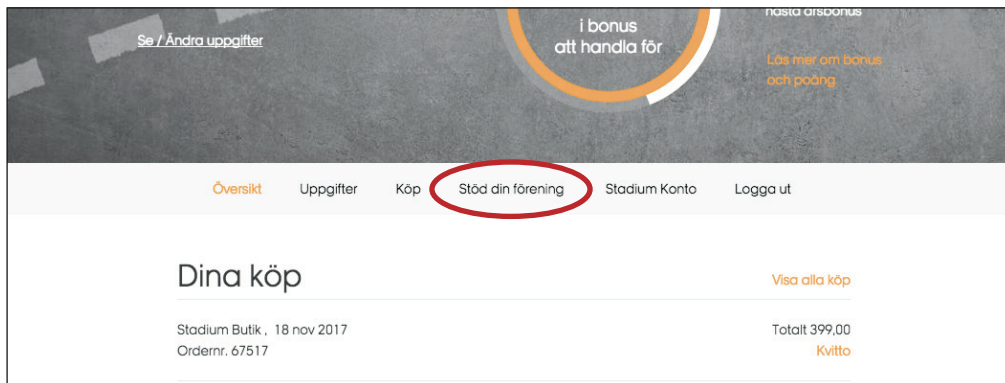

+46 Mobilnummer

Önskat användarnamn: Önskat lösenord*:

användarnamn

* Jag godkänner Stadiums medlemsvillkor [Läs mer här.](#)

Registrera

Så här gör du för att stödja vår förening

När du är inloggad kommer du till den här sidan och klickar på "Stöd din förening".